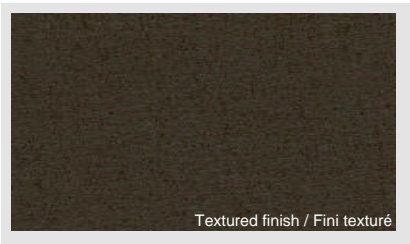

**Junior<sup>HF</sup>**  
**Junior<sup>MC</sup>**

Stone Grey • Gris Pierre  
ID 8305

Red • Rouge  
ID 8250

Forest Green • Vert Forêt  
ID 8307

Charcoal • Fusain  
ID 8306

Tile Red • Rouge Tuile  
ID 8259

Heron Blue • Bleu Héron  
ID 8330

Black • Noir  
ID 8262

Burgundy • Bourgogne  
ID 8011

Dark Brown • Brun Foncé  
ID 8229

Coffee • Café  
ID 8326

Textured finish / Fini texturé  
Sepia Brown • Brun Sépia  
ID 60041

Textured finish / Fini texturé  
Graphite Grey • Gris Graphite  
ID 60035

Textured finish / Fini texturé  
Jet Black • Jet Noir  
ID 60039

Gauge/Jauge      Thickness/Épaisseur  
\*29                  =                  .016"

Tel. 613-746-3206  
Fax. 613-746-0445  
1-800-267-0860  
www.idealroofing.com  
Printed in USA July 2019