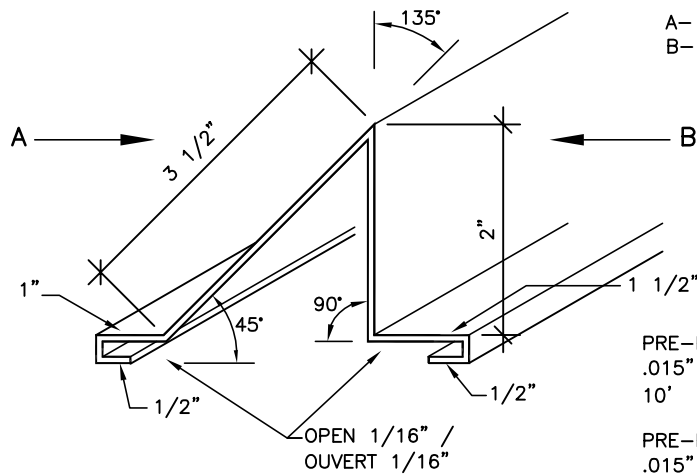

#211H HEAVY SNOW GUARD /  
#211H DEFLECTEUR DE NEIGE ROBUSTE

①

GALVANIZED (8" GIRTH)  
.049" (18 GAUGE)  
10' LENGHTS  
(TRIM TO 7 9/16")

GALVANISE (8" LARGEUR)  
.049" (CALIBRE 18)  
LONGUEUR DE 10'  
(COUPER A 7 9/16")

SNOW DIRECTION /  
DIRECTION DE LA NEIGE

A- FOR SLOPES LESS THAN 6/12  
B- FOR SLOPES HIGHER THAN 6/12

A- POUR PENTE MOINS DE 6/12  
B- POUR PENTE DE 6/12 ET PLUS

②

PRE-PAINTED (9" GIRTH)  
.015" (30 GAUGE)  
10' LENGHTS

PRE-PEINT (9" LARGEUR)  
.015" (CALIBRE 30)  
LONGUEUR DE 10'

STEP 1 & 2 TO BE ASSEMBLED BY IDEAL ROOFING /  
ETAPE 1 & 2 ASSEMBLEES PAR IDEAL REVETEMENT