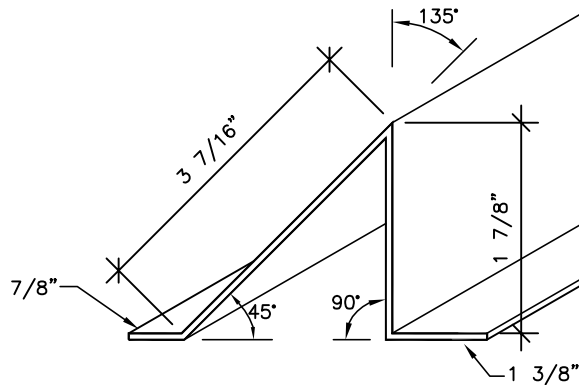

#211H HEAVY SNOW GUARD /  
#211H DEFLECTEUR DE NEIGE ROBUSTE

①

GALVANIZED (8" GIRTH)  
.049" (18 GAUGE)  
10' LENGHTS  
(TRIM TO 7 9/16")

GALVANISE (8" LARGEUR)  
.049" (CALIBRE 18)  
LONGUEUR DE 10'  
(COUPER A 7 9/16")

SNOW DIRECTION /  
DIRECTION DE LA NEIGE

A- FOR SLOPES LESS THAN 6/12  
B- FOR SLOPES HIGHER THAN 6/12

A- POUR PENTE MOINS DE 6/12  
B- POUR PENTE DE 6/12 ET PLUS

②

PRE-PAINTED (9" GIRTH)  
.015" (30 GAUGE)  
10' LENGHTS

PRE-PEINT (9" LARGEUR)  
.015" (CALIBRE 30)  
LONGUEUR DE 10'

STEP 1 & 2 TO BE ASSEMBLED BY IDEAL ROOFING /  
ETAPE 1 & 2 ASSEMBLEES PAR IDEAL REVETEMENT