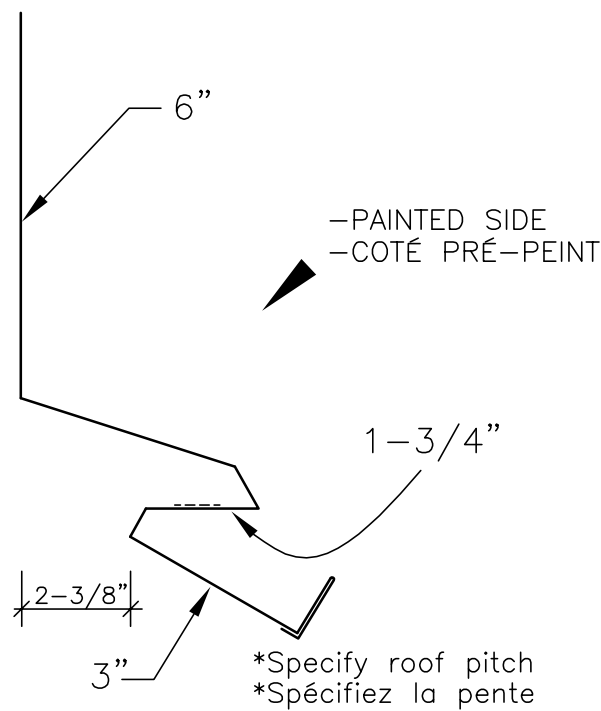

HALF RIDGE VENT  
DEMIE FAÎTIÈRE VENTILÉE

-CONTINUOUS ROW OF LOUVRES PROVIDE **25in<sup>2</sup>**  
OF OPENING PER 10 FT. LONG PIECE.  
-UNE RANGÉE D'AUVENTS FOURNIE UNE OUVERTURE  
DE **25 po<sup>2</sup>** PAR LONGUEUR DE 10 PIEDS.